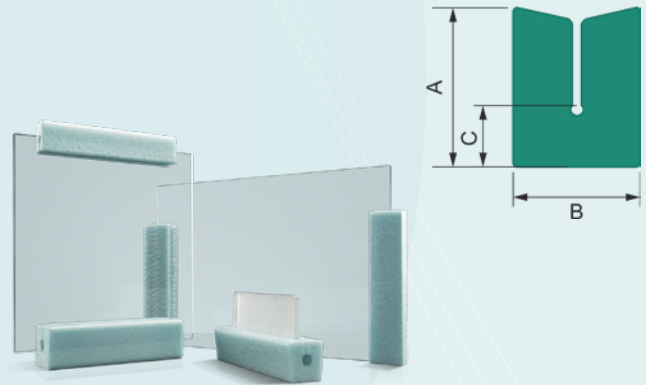

ABRIPROFILE® U FIX OCEAN GREEN

	DIMENSIONS (MM)				RM/ CARDBOARD
	A	B	C	D	
U FIX 15	3	16	30	7	500
U FIX 18	5	18	30	8	350
U FIX 25	10	24	35	9	280
U FIX 35	20	35	43	11	180
U FIX 45	25	44	53	12	160
U FIX 60	30	58	64	14	100
U FIX 80	45	76	72	15	80
U FIX 100	60	96	72	19	64
U FIX 120	90	120	85	20	48
U FIX 140*	90	140	85	20	36
U FIX 150*	100	150	105	20	32
U FIX 30-70	10	30	83	10	90
U FIX 40-85*	27	40	80	15	100

* available on request