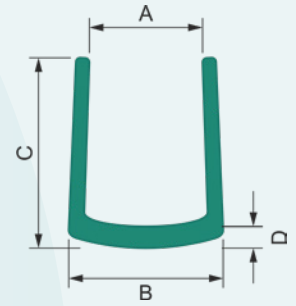

ABRIPROFILE® U OCEAN GREEN

	DIMENSIONS (MM)				RM/ CARDBOARD
	A	B	C	D	
U 60SP^{*/**}	35	58	68	20	80
U 70-80-70^{*/**}	70	80	80	15	72
U 80-60-80^{*/**}	60	70	90	13	90
U6^{*/***}	1	7	31	6	800
U12^{*/***}	2	12	30	7	600

*available on request / ** cardboard / *** on reel