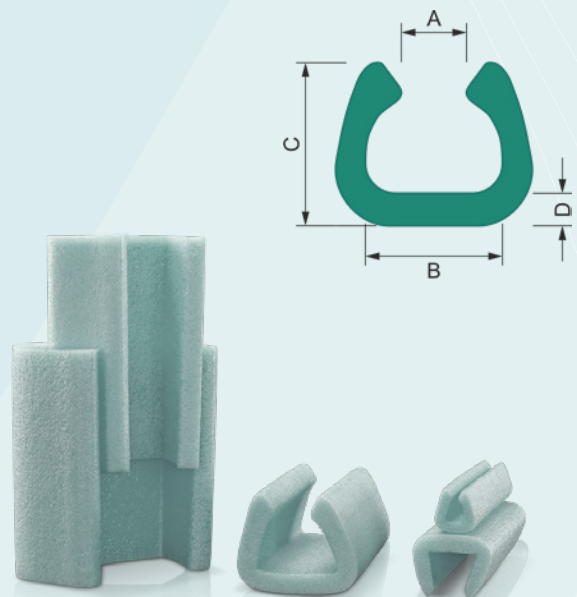

ABRIPROFILE® R OCEAN GREEN

	DIMENSIONS (MM)		RM/ CARDBOARD
	A	B	
R 10 x 50*	50	10	700
R 20 x 50*	50	20	350
R 50 x 50*	50	50	140

* available on request

ABRIPROFILE® RS OCEAN GREEN

	DIMENSIONS (MM)			RM/ CARDBOARD
	A	B	C	
RS 25-35**	33	26	14	400
RS 30-40***	37	29	14	320
RS 35-45**	42	33	15	240
RS 25-35****	33	26	14	400
RS 30-40****	37	29	14	320
RS 35-45****	42	33	15	240
RS mini****	30	20	10	588

* available on request / ** cardboard / *** on reel

ABRIPROFILE® U FIX OCEAN GREEN

	DIMENSIONS (MM)				RM/ CARDBOARD
	A	B	C	D	
U FIX 15	3	16	30	7	500
U FIX 18	5	18	30	8	350
U FIX 25	10	24	35	9	280
U FIX 35	20	35	43	11	180
U FIX 45	25	44	53	12	160
U FIX 60	30	58	64	14	100
U FIX 80	45	76	72	15	80
U FIX 100	60	96	72	19	64
U FIX 120	90	120	85	20	48
U FIX 140*	90	140	85	20	36
U FIX 150*	100	150	105	20	32
U FIX 30-70	10	30	83	10	90
U FIX 40-85*	27	40	80	15	100

* available on request