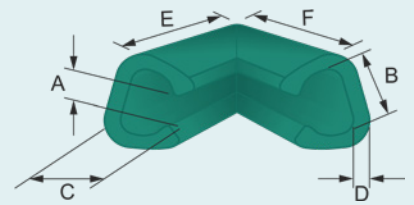

ABRICORNER® U FIX OCEAN GREEN

	DIMENSIONS (MM)						P/ CARDBOARD
	A	B	C	D	E**	F**	
U FIX 15	3 ±3	16 ±2	30	7	100	100	900
U FIX 18*	5 ±3	18 ±2	19	8	100	100	750
U FIX 25	10 ±3	24 ±2	35	9	100	100	600
U FIX 35	20 ±3	35 ±2	43	11	100	100	400
U FIX 45	25 ±3	44 ±2	53	12	100	100	300
U FIX 60	30 ±3	58 ±2	64	14	100	100	200
U FIX 80	45 ±3	76 ±2	72	15	100	100	160
U FIX 100*	60 ±3	96 ±2	72	19	100	100	60

* available on request / ** other lengths on request